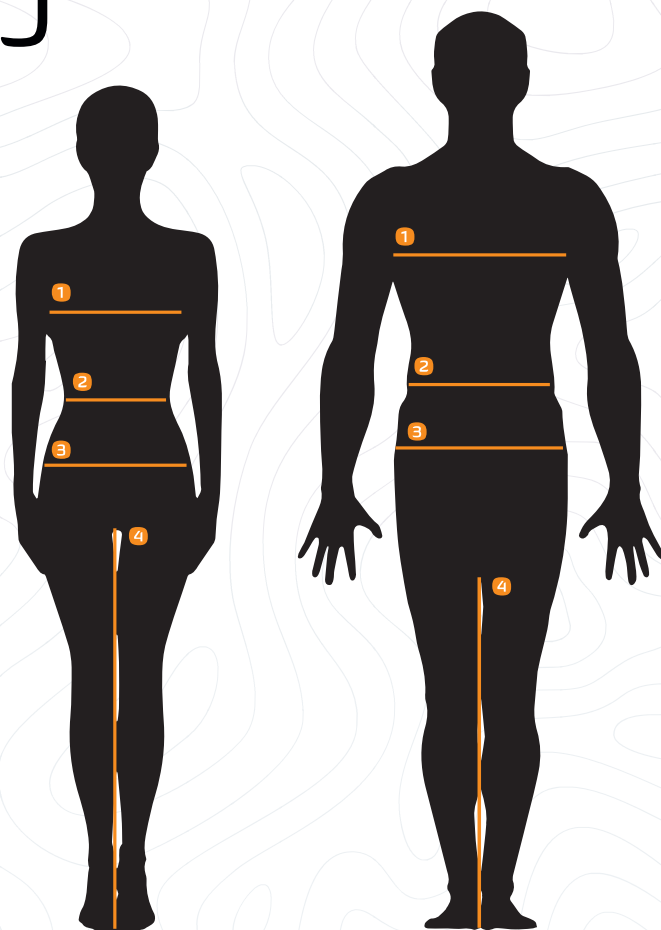

MAATTABEL FIETSKLEDIJ

INDICATIEVE MAATTABEL

De onderstaande tabel is slechts indicatief en geeft geen garanties.

- 1** **BORST / BORSTKAS**
Meet rond het breedste deel, houd de meter horizontaal.
 - 2** **TAILLE**
Meet rond het smalste deel (meestal de holte van je rug en waar je lichaam buigt), zorg ervoor dat de meter horizontaal blijft.
 - 3** **HEUP**
Meet rond het breedste deel van de heupen, houd hierbij de meter horizontaal.
 - 4** **BINNENBEENLENGTE**
Meet vanaf het kruis naar de onderkant van je been.
- !** **LET OP:** bij de P.R.R modellen neem je best een maatje groter.

KINDEREN				
MAAT	8 jaar	10 jaar	12 jaar	14 jaar
Grootte (cm)	111-116	123-128	135-140	147-152
Borst (cm)	57-59	61-65	67-71	73-77
Taille (cm)	54-56	57-59	60-62	63-67
Heupen (cm)	61-64	66-70	72-76	79-82

DAMES								
MAAT	XS/1	S/2	M/3	L/4	XL/5	2XL/6	3XL/7	4XL/8
Grootte (cm)	< 160	161-170	171-175	176-180	-	-	-	-
Borst (cm)	80	84	88	92	96	100	104	108
Taille (cm)	63-66	67-70	71-74	75-80	79-82	83-86	87-90	91-94
Heupen (cm)	89-92	93-96	97-100	101-104	105-108	109-112	113-116	117-120
Binnenbeenlengte (cm)	66	68	70	72	74	76	78	80
Gewicht (kg)	< 55	< 60	< 65	< 70	< 80	> 85	-	-

HEREN										
MAAT	XS/1	S/2	M/3	L/4	XL/5	2XL/6	3XL/7	4XL/8	6XL/10	8XL/12
Grootte (cm)	150-159	160-169	170-179	180-185	186-190	191-195	-	-	-	-
Borst (cm)	88	92	96	100	105	110	115	119	127	135
Taille (cm)	76	80	84	88	93	98	103	107	115	123
Heupen (cm)	92	96	100	104	109	114	119	123	131	139
Binnenbeenlengte (cm)	70	72	74	76	78	80	82	82	82	82
Gewicht (kg)	< 60	< 70	< 75	< 80	< 85	< 90	> 95	-	-	-